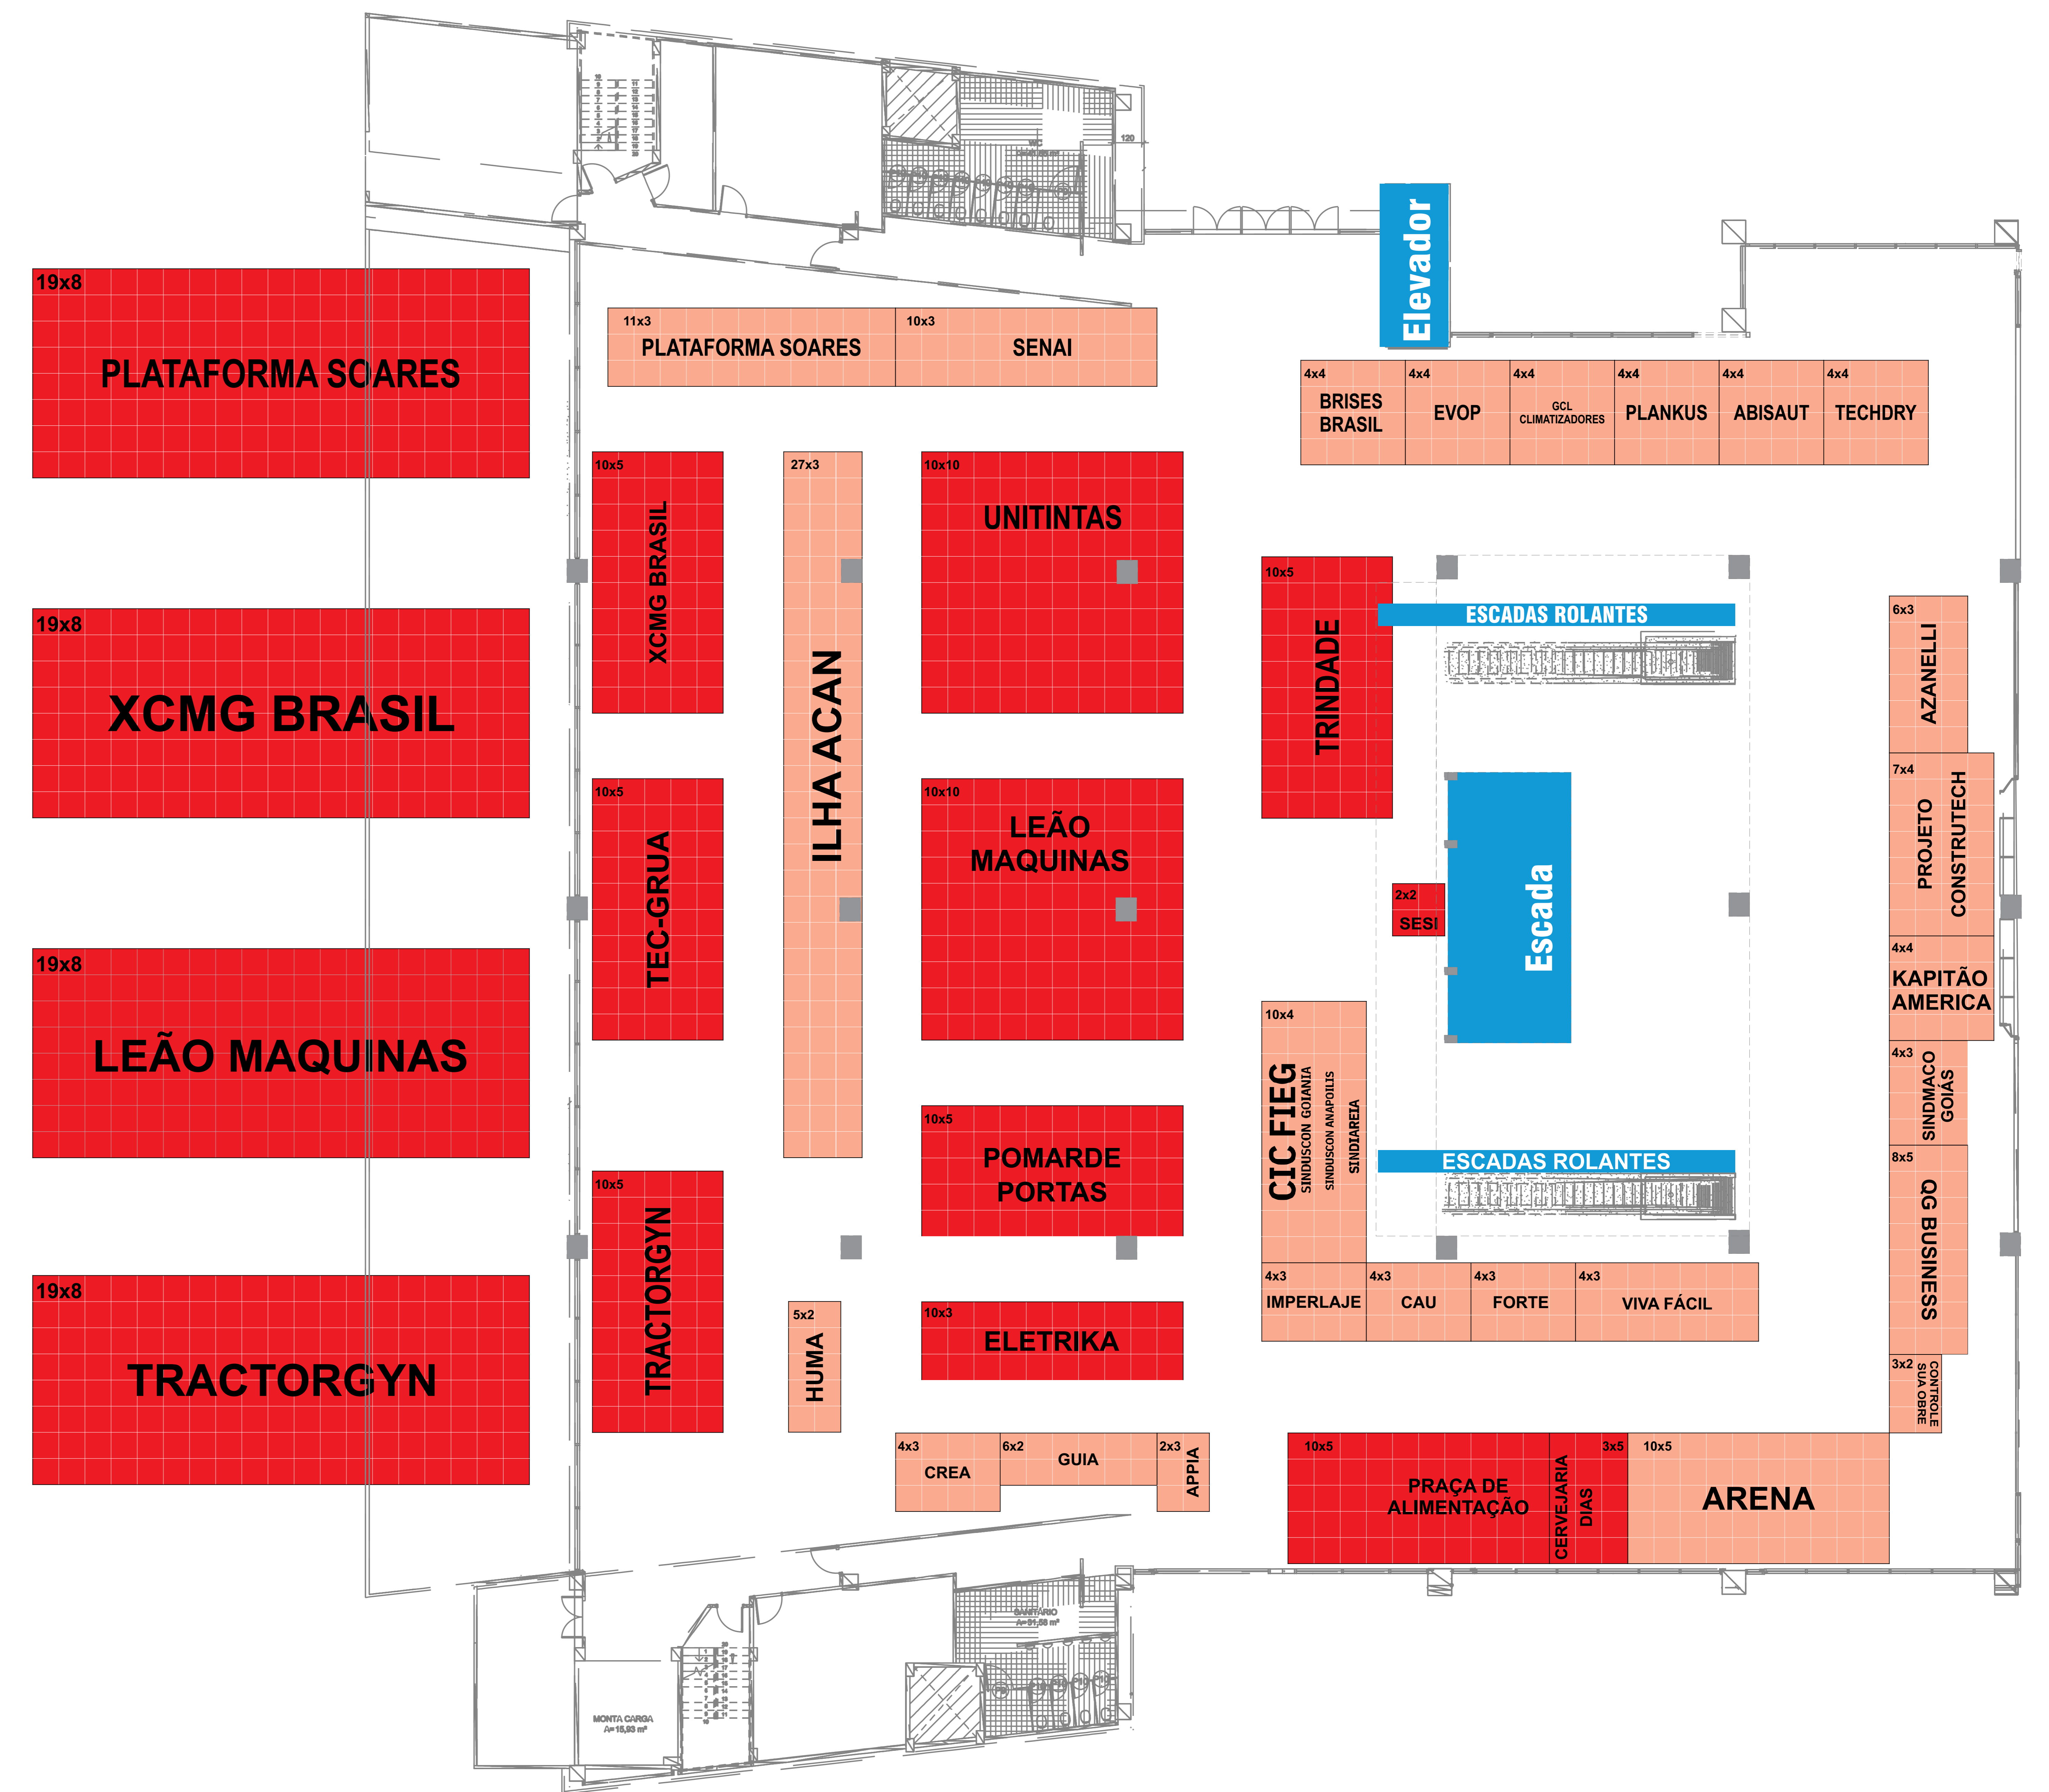

PAVILHÃO 01

PAVILHÃO 02

VALORES DE METRO QUADRADO EDIÇÃO 2024

SOMENTE ÁREA

R\$: 795,00 P/m²

ÁREA COM MONTAGEM BÁSICA

R\$: 895,00 P/m²

CONSTRUTEC
FEIRA DE TECNOLOGIAS DA CONSTRUÇÃO