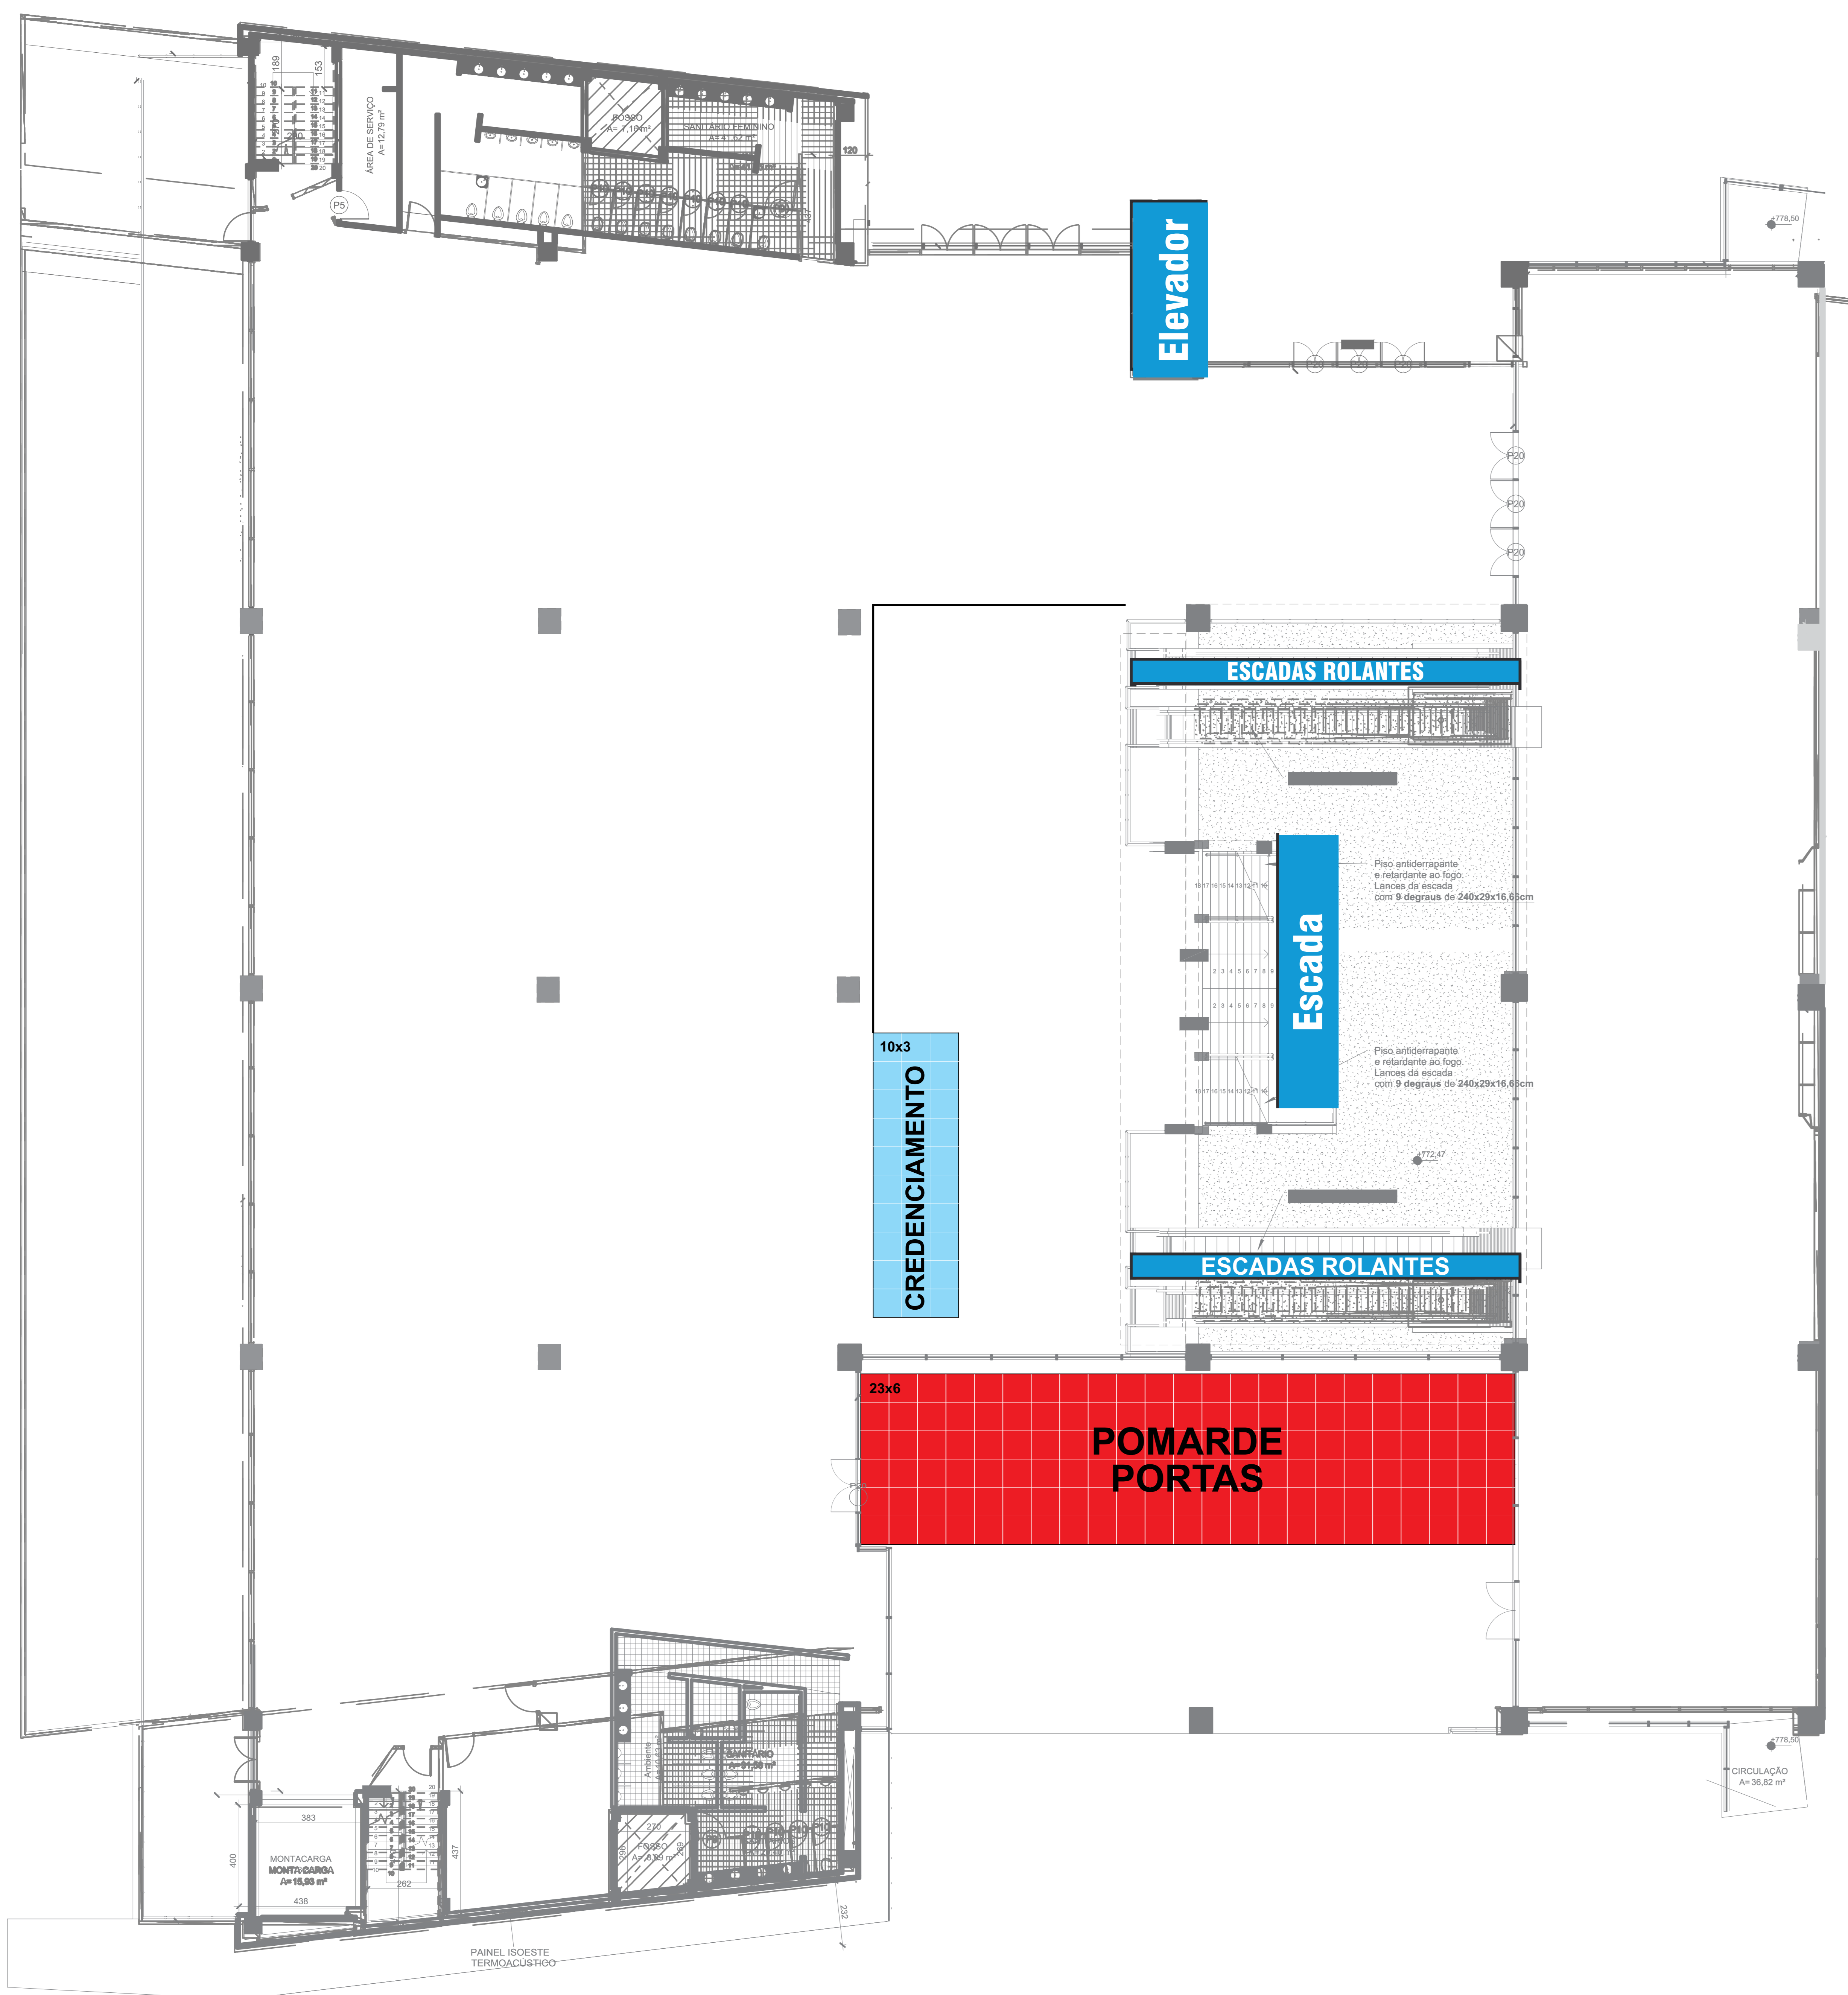

PAVILHÃO 01

PAVILHÃO 02

VALORES DE METRO QUADRADO EDIÇÃO 2024

SOMENTE ÁREA

R\$: 795,00 P/m²

ÁREA COM MONTAGEM BÁSICA

R\$: 895,00 P/m²

CONSTRUTEC
FEIRA DE TECNOLOGIAS DA CONSTRUÇÃO